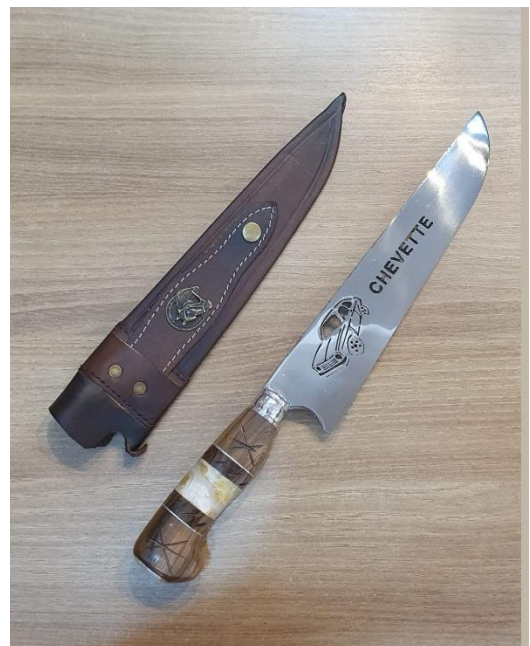

Faca em cabo de madeira e resina. Lâmina vazada, 10 polegadas, 3mm de dorso. Acompanha bainha de couro. 38 x 5 cm.

R\$ 249,90

FACA QUADRA DE ASES CABO CHIFRE 9  
POLEGADAS 3MM DE DORSO

Faca em cabo de chifre e detalhes em madeir.  
Lâmina vazada, 9 polegadas, 3mm de dorso.  
Acompanha bainha de couro. 35,5 x 4 cm.