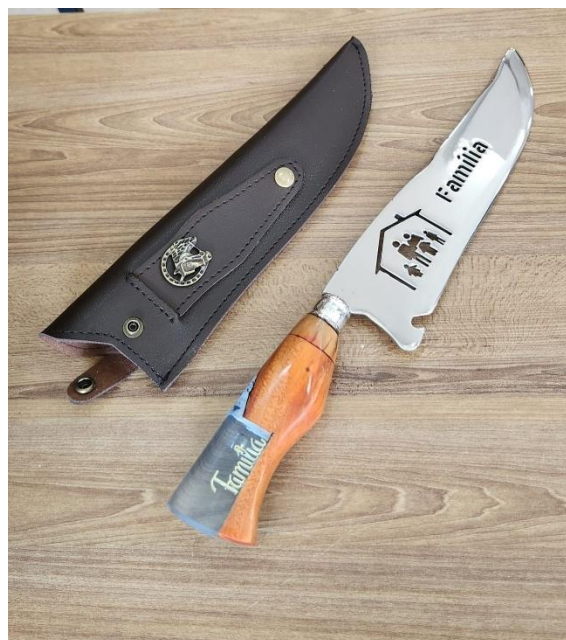

R\$ 369,90

FACA NSA SENHORA FOLHA CABO RESINADO  
10 POLEGADAS 4MM DORSO

Faca em cabo resinado e lâmina vazada, 10 polegadas, 4mm de dorso. Acompanha bainha de couro. 39,5 x 7 cm.

R\$ 369,90

FACA FAMÍLIA CABO RESINADO 10  
POLEGADAS 4MM DORSO