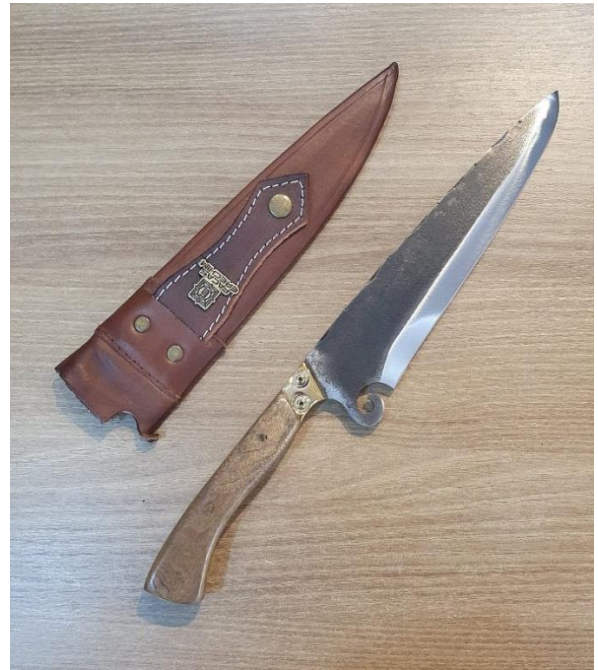

FACA GALO 8 POLEGADAS 3MM

Faca Galo em cabo de madeira, 8 polegadas, 3 mm de dorso. Acompanha bainha de couro, 34x5 cm.

R$ 189,90