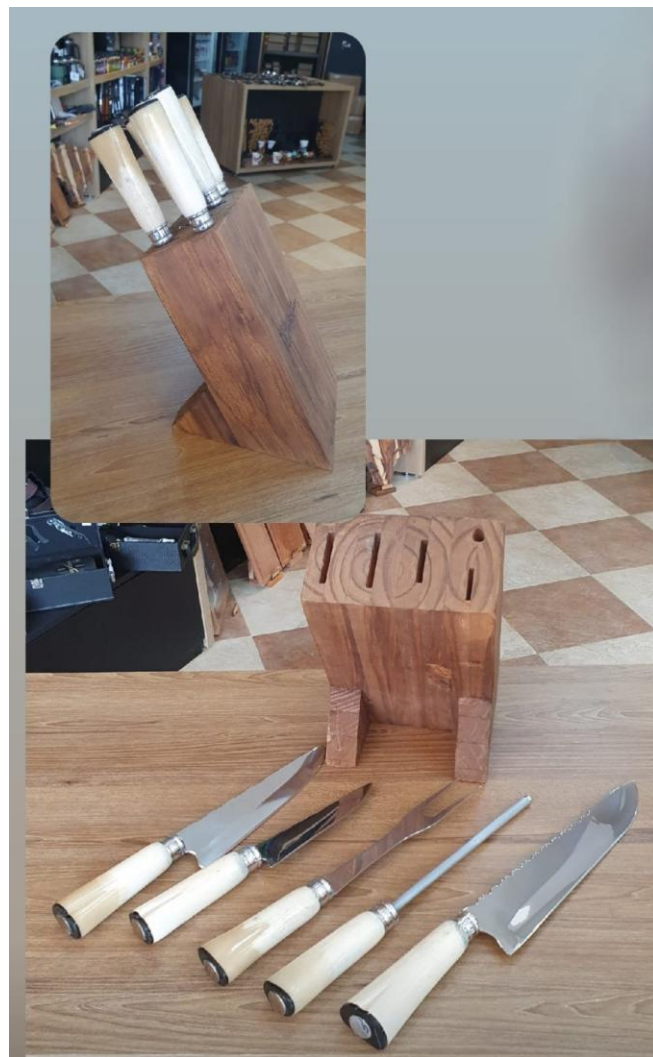

KIT CEPO 6 PEÇAS INOX

Lindo kit de cepo de madeira com 5 peças (3 facas, 1 garfo e 1 chaira) em inox de alta qualidade. Cabo em osso.

Dimensões: Cepo - 16x18x26 cm (cxpxa)

Facas - 3 peças com 6 (25 5 x 3,5 cm), 8 (31x5 cm) e 10 (38x5 cm) polegadas.

Chaira - 32 cm

Garfo - 31 cm

R$ 879,90